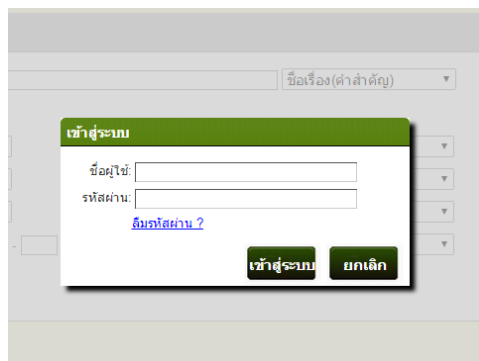

ขั้นตอนการใช้งานระบบ

สมัครสมาชิก

- อาจารย์ บุคลากร และบุคคลภายนอกได้ที่เค้านเตอร์ ยืม-คืน ชั้น 1
- นักศึกษาสามารถใช้รหัสนักศึกษาเป็น User name และ password
- ในกรณี account ไม่สามารถใช้งานได้ให้ติดต่อได้ที่ เค้านเตอร์ยืมคืน ชั้น 1

การแนะนำหนังสือ

1. สามารถเข้าสู่ระบบได้โดยการ Click ที่ เข้าสู่ระบบ

เมื่อลงทะเบียนเรียบร้อยแล้ว
จะได้รับรหัสผ่านทางอีเมลล์