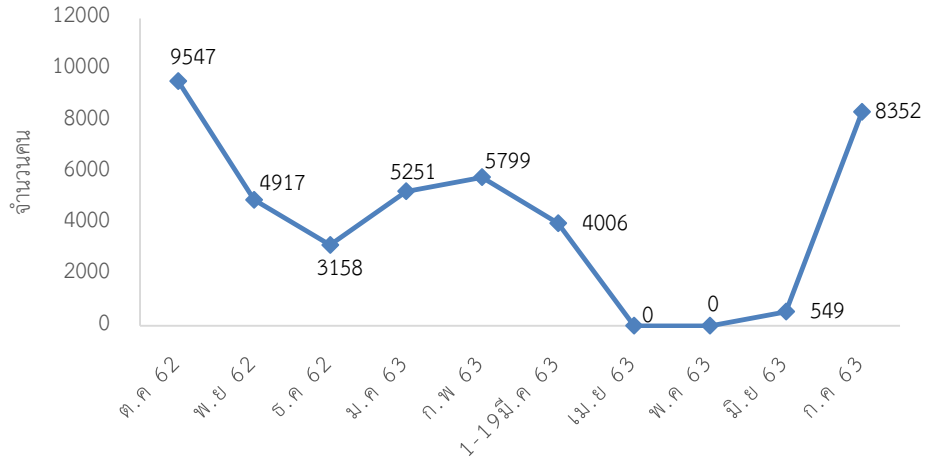

สมาชิกศูนย์วิทยบริการ