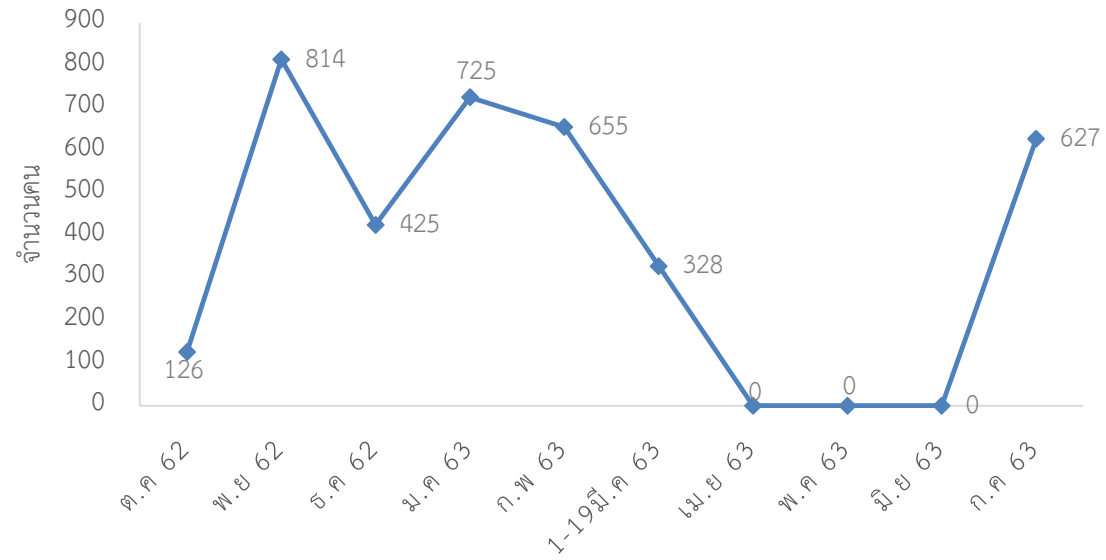

ผู้เข้าใช้บริการ (ย่านมัทรี)