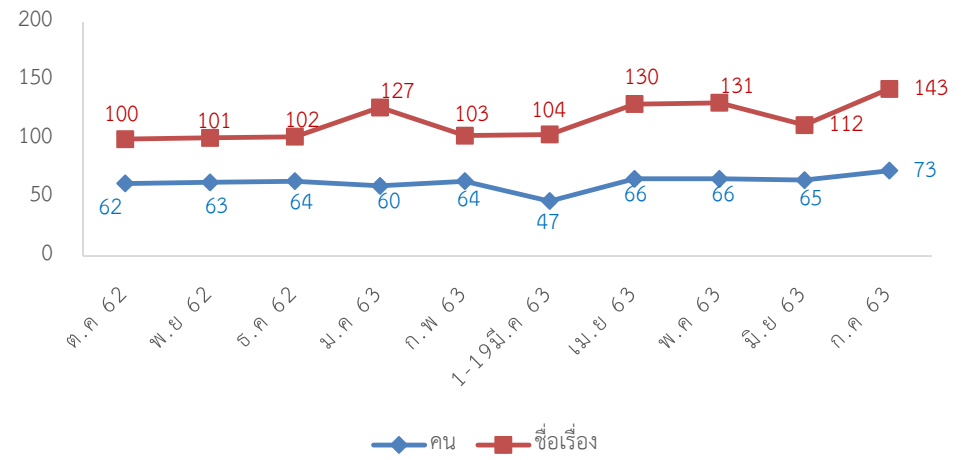

สถิติการยืม E-BOOK