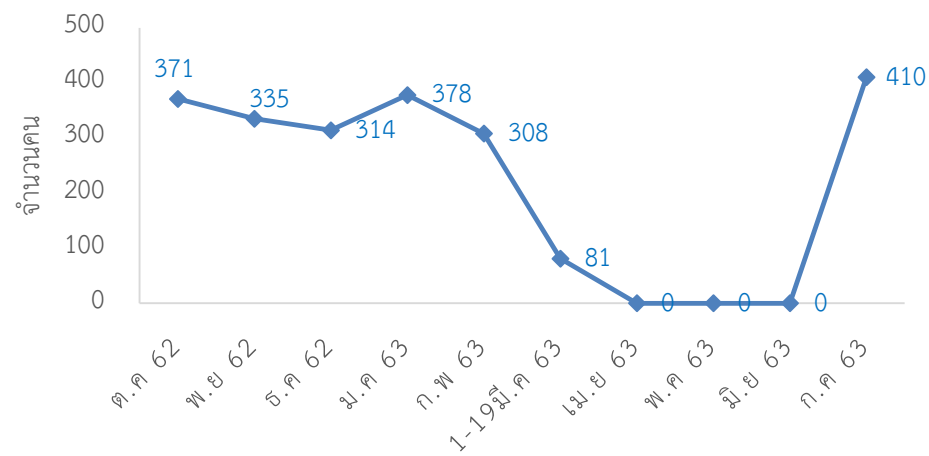

สถิติผู้เข้าใช้บริการในแต่ละงานของศูนย์วิทยบริการ ประจำปี 2562 - 2563

งาน เดือน	ผู้เข้าใช้บริการ		งานบริการยืม-คืน						งานบริการสื่อโสตทัศน					งานนวัตกรรม			
			ผ่านเคาท์เตอร์		ผ่านเครื่อง อัตโนมัติ		การยืมออนไลน์		เครื่องคืน อัตโนมัติ	ยืมสื่อโสตทัศน		โฮมเธีย เตอร์ (คน)	มัลติมีเดีย กลุ่มย่อย (คน)		ห้องคิด ศิลป์ (คน)	มัลติมีเดีย รายบุคคล (คน)	
	สมาชิก	บุคคล ภายนอก	(คน)	(รายการ)	(คน)	(เล่ม)	(คน)	(รายการ)	(รายการ)	(คน)	(รายการ)						
ต.ค 62	9,547	133	648	1,032	21	35			9	78	78	งดให้บริการ ตั้งแต่เดือนก.พ. 62 เนื่องจาก ย้ายไปให้บริการที่อาคาร 15				139	371
พ.ย 62	4,917	4	525	888	42	97			(ปรับปรุง พื้นที่)	48	50					51	335
ธ.ค 62	3,158	0	504	800	28	71				26	27					26	314
ม.ค 63	5,251	3	729	1,130	35	94				54	58					52	378
ก.พ 63	5,799	8	607	921	47	28				66	68					67	308
1-19มี.ค 63	4,006	0	298	477	8	19				7	52					52	54
เม.ย 63	0	0	8	16	0	0	4	11	0	0	0	0	0				
พ.ค 63	0	0	27	69	0	0	19	47	13	0	0	0	0	0			
มิ.ย 63	549	15	55	110	0	0	11	40	45	3	3	0	0	0	0		
ก.ค 63	8,352	86	762	1,319	22	52	11	25	264	224	263	502	942	791	56	410	
ส.ค 63																	
ก.ย 63																	
<b>รวม</b>	<b>41,579</b>	<b>249</b>	<b>4,163</b>	<b>6,762</b>	<b>203</b>	<b>396</b>	<b>45</b>	<b>123</b>	<b>338</b>	<b>551</b>	<b>599</b>	<b>502</b>	<b>942</b>	<b>791</b>	<b>445</b>	<b>2,197</b>	

สมาชิกศูนย์วิทยบริการ

การยืมหนังสือผ่านเคาท์เตอร์

บุคคลภายนอก

การยืมหนังสือผ่านเครื่องยืมอัตโนมัติ

การยืมออนไลน์

การคืนหนังสือผ่านเครื่องคืนอัตโนมัติ

สถิติการยืมสื่อโสตทัศน

งานบริการสื่อโสตทัศน เดือนก.ค 63

สถิติผู้เข้าใช้บริการมัลติมีเดียรายบุคคล

สถิติการใช้บริการคอมพิวเตอร์