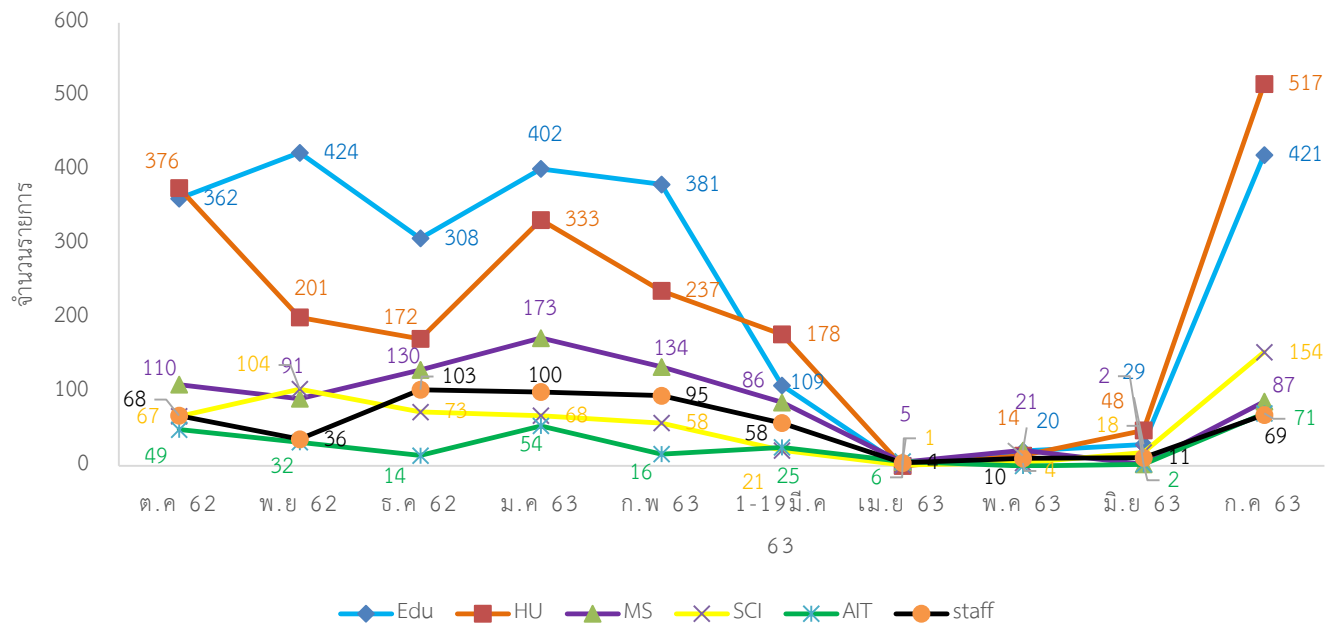

### สถิติการยืมหนังสือแต่ละคณะของศูนย์วิทยบริการ ประจำปี 2562 - 2563

สถิติผู้เข้าใช้บริการ (ย่านมัทรี)

กระบวนงาน เดือน	ผู้เข้าใช้บริการ	การยืมหนังสือ	
		(คน)	(เล่ม)
ตุลาคม 62	126	82	143
พฤศจิกายน 62	814	90	153
ธันวาคม 62	425	49	95
มกราคม 63	725	102	178
กุมภาพันธ์ 63	655	89	129
1-19 มีนาคม 63	328	12	19
เมษายน 63	0	0	0
พฤษภาคม 63	0	0	0
มิถุนายน 63	0	0	0
กรกฎาคม 63	627	101	150
สิงหาคม 63			
กันยายน 63			
รวม	3,700	525	867