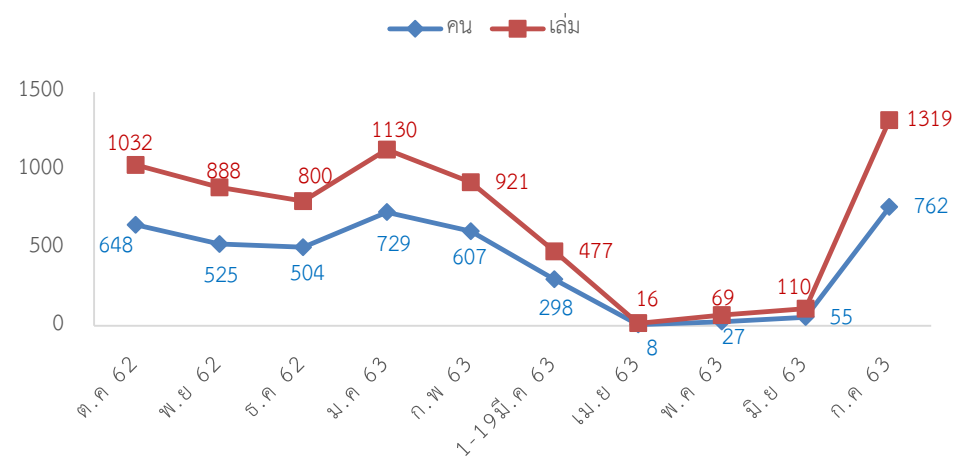

การยืมหนังสือผ่านเคาท์เตอร์