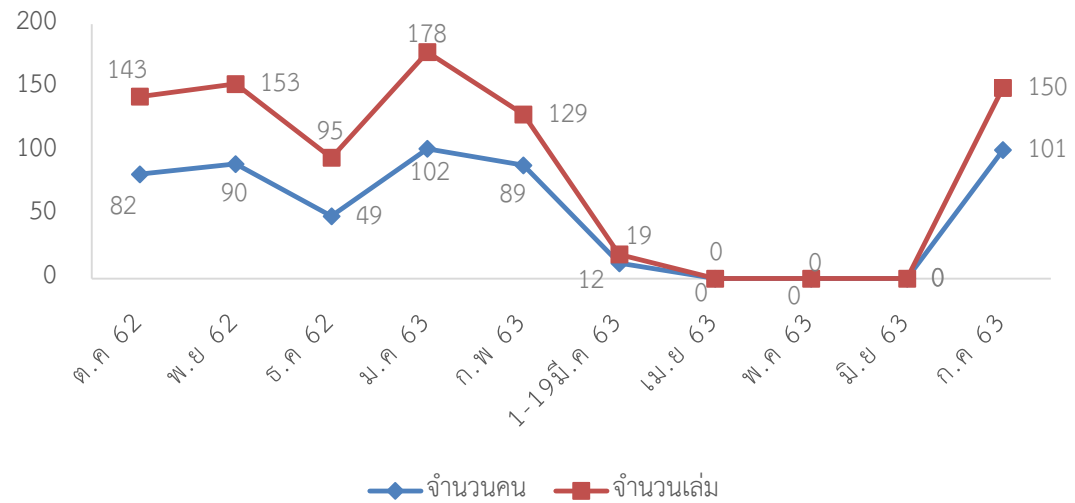

สถิติการยืมหนังสือ (ย่านมัทรี)