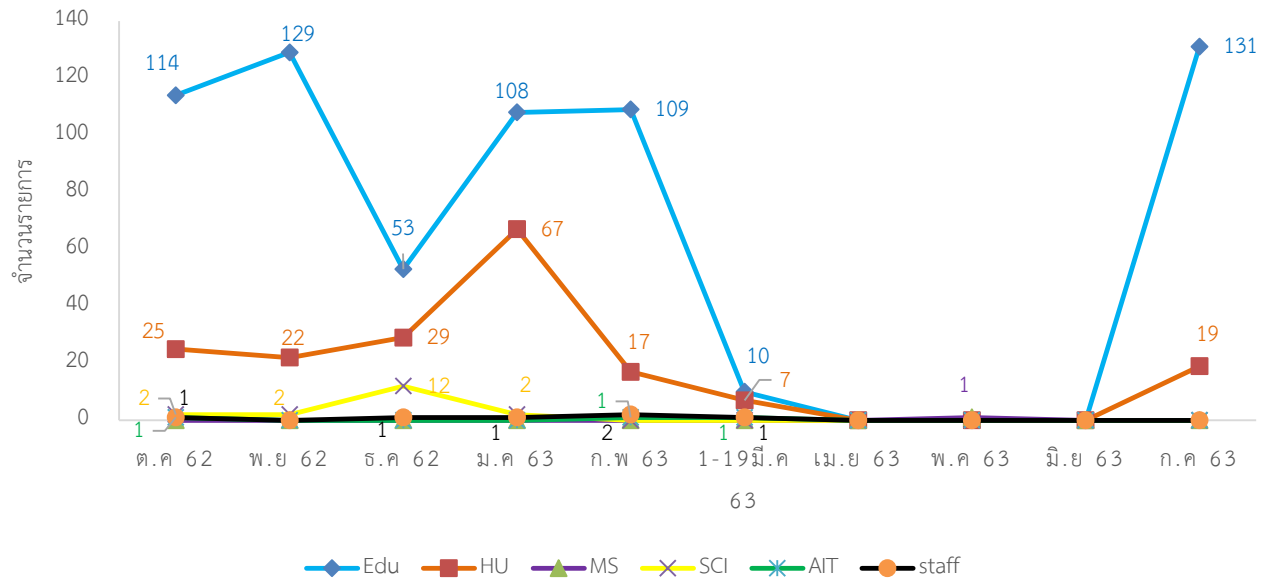

สถิติการยืมหนังสือแต่ละคณะของศูนย์วิทยบริการ (ย่านมัทรี)

สถิติผู้เข้าใช้บริการของศูนย์วิทยบริการ (นอกเวลาราชการ) วันที่ 1 – 31 กรกฎาคม 2563

วันที่	จำนวนผู้ให้บริการผู้ให้บริการ หลัง 16.30 (คน)
1	4
2	1
3	0
8	3
9	24
10	3
13	2
14	3
15	2
16	5
17	1
20	0
21	16
22	3
23	5
24	0
29	1
30	3
31	4
รวม	80