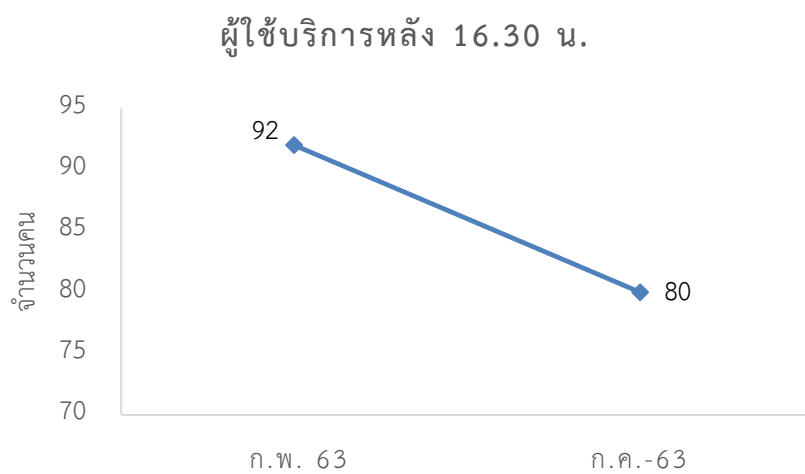

สถิติผู้เข้าใช้บริการของศูนย์วิทยบริการ (นอกเวลาราชการ) วันที่ 1 – 31 กรกฎาคม 2563

วันที่	จำนวนผู้ให้บริการผู้ให้บริการ หลัง 16.30 (คน)
1	4
2	1
3	0
8	3
9	24
10	3
13	2
14	3
15	2
16	5
17	1
20	0
21	16
22	3
23	5
24	0
29	1
30	3
31	4
รวม	80