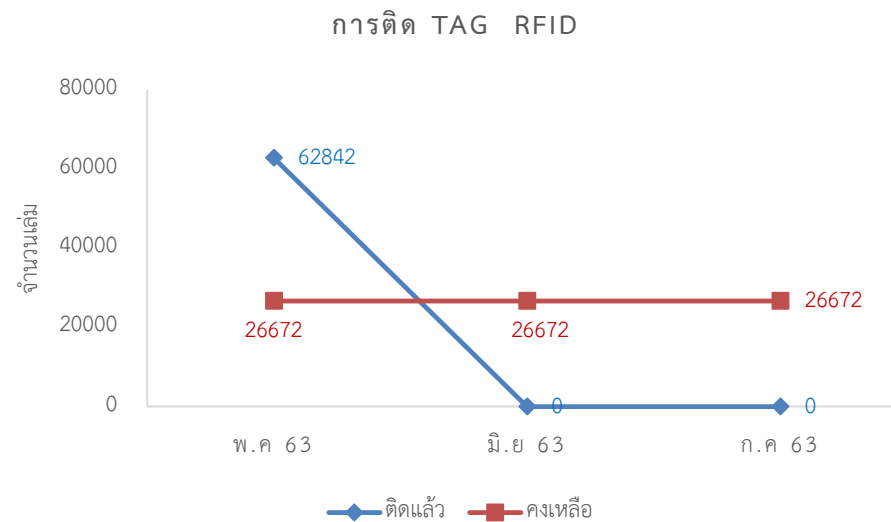

รายงานการติด Tag RFID
จำนวนหนังสือทั้งหมด 89,514 เล่ม

การดำเนินการ เดือน	ติดแล้ว (เล่ม)	คงเหลือ (เล่ม)
พ.ค. 63	62,842	26,672
มิ.ย 63	0	26,672
ก.ค. 63	0	26,672
ส.ค. 63		
ก.ย. 63		
รวม	62,842	26,672