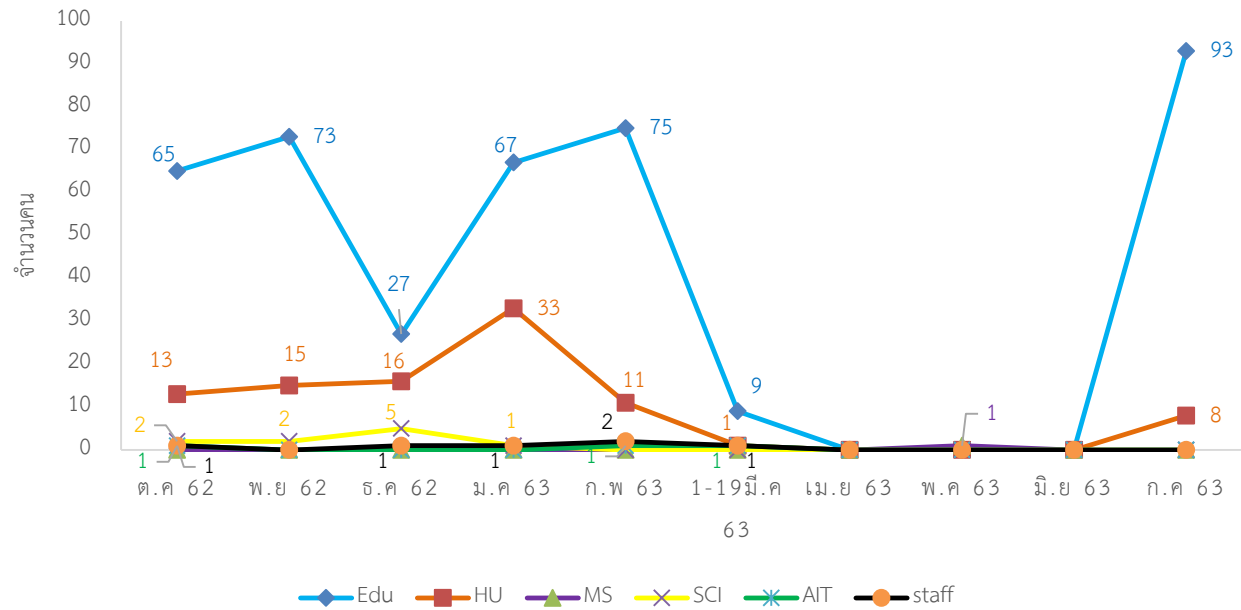

สถิติการยืมหนังสือแต่ละคณะของศูนย์วิทยบริการ (ย่านมัทรี)

สถิติผู้เข้าใช้บริการของศูนย์วิทยบริการ (นอกเวลาราชการ) วันที่ 1 – 31 กรกฎาคม 2563

วันที่	จำนวนผู้ให้บริการผู้ให้บริการ หลัง 16.30 (คน)
1	4
2	1
3	0
8	3
9	24
10	3
13	2
14	3
15	2
16	5
17	1
20	0
21	16
22	3
23	5
24	0
29	1
30	3
31	4
รวม	80