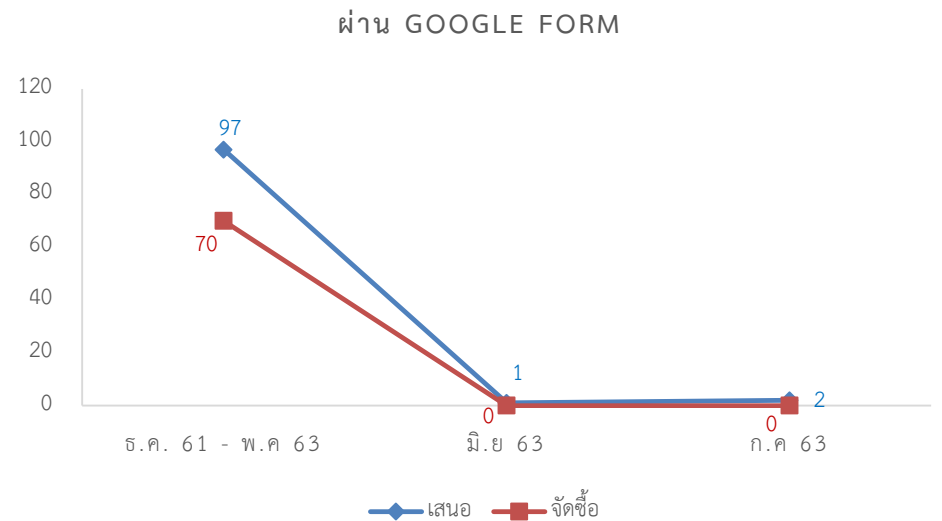

หมายเหตุ

ข้อมูลจัดซื้อ online เดือนพ.ค.63 เป็นการสรุปครั้งแรกจึงเป็นข้อมูลรวม โดย ALIST เป็นข้อมูลตั้งแต่เดือน กรกฎาคม 2558 และ Google ตั้งแต่เดือนธันวาคม 2561 แต่ในการรายงานครั้งต่อไปจะสรุปเป็นรายเดือน (กรณีที่ไม่จัดซื้อคือเป็นปีพิมพ์เก่าและราคาสูง)