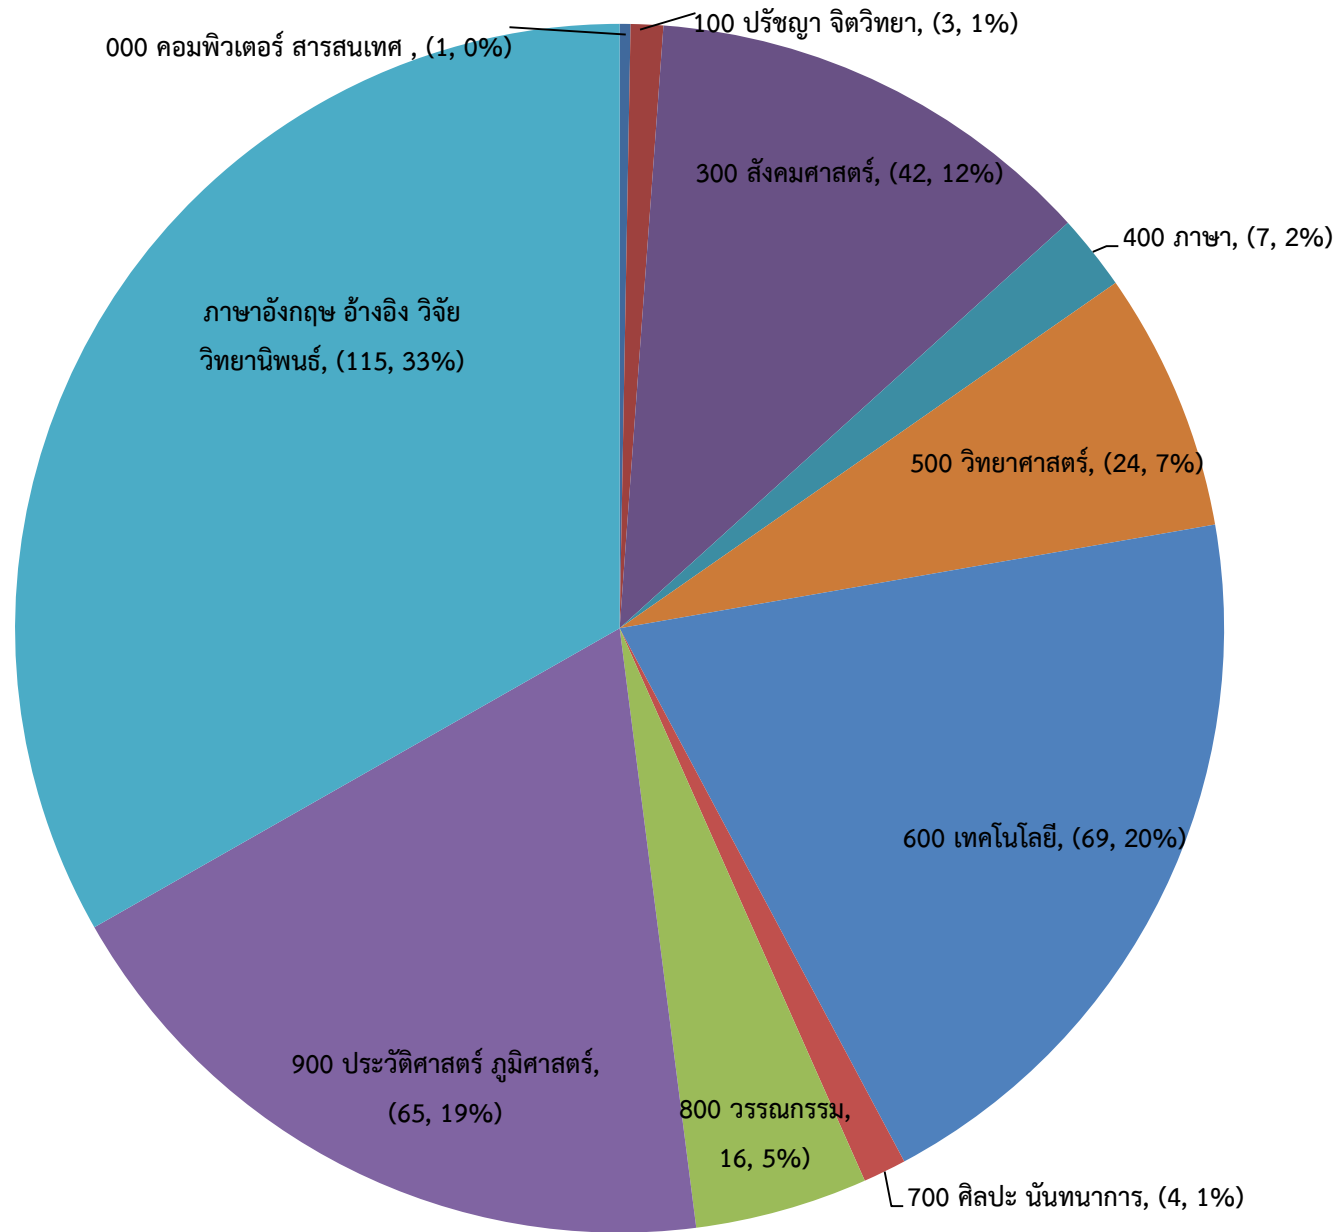

จำนวนผู้เข้าใช้คลังวารสารอิเล็กทรอนิกส์

ตั้งแต่วันที่ 1 - 31 กรกฎาคม 2563

ลำดับที่	รายชื่อหน่วยงานของวารสารอิเล็กทรอนิกส์	จำนวนผู้เข้าใช้ (ครั้ง)	ลำดับที่	รายชื่อหน่วยงานของวารสารอิเล็กทรอนิกส์	จำนวนผู้เข้าใช้ (ครั้ง)
1.	จุฬาลงกรณ์มหาวิทยาลัย	98	26.	มหาวิทยาลัยภาคตะวันออกเฉียงเหนือ	8
2.	มหาวิทยาลัยราชภัฏนครสวรรค์	55	27.	สำนักงานกิจการยุติธรรม	8
3.	มหาวิทยาลัยธรรมศาสตร์	54	28.	มหาวิทยาลัยทักษิณ	8
4.	กระทรวงสาธารณสุข	22	29.	สำนักหอสมุดแห่งชาติ	7
5.	สำนักงานศาลรัฐธรรมนูญ	20	30.	สำนักงานป้องกันควบคุมโรค	7
6.	มหาวิทยาลัยการกีฬาแห่งชาติ	18	31.	มหาวิทยาลัยราชภัฏบุรีรัมย์	7
7.	มหาวิทยาลัยขอนแก่น	15	32.	วารสารสถาบันวิจัยและพัฒนา (ในเครือมหาวิทยาลัยราชภัฏ)	6
8.	สมาคมสถาบันอุดมศึกษาเอกชนแห่งประเทศไทย	15	33.	มหาวิทยาลัยเทคโนโลยีพระจอมเกล้าธนบุรี	6
9.	มหาวิทยาลัยราชภัฏบ้านสมเด็จเจ้าพระยา	14	34.	มหาวิทยาลัยสงขลานครินทร์	4
10.	มหาวิทยาลัยเกษตรศาสตร์	13	35.	สำนักเลขาธิการคณะรัฐมนตรี	4
11.	มหาวิทยาลัยศรีนครินทรวิโรฒ	12	36.	วิทยาลัยเซาธ์อีสท์บางกอก	4
12.	มหาวิทยาลัยนเรศวร	12	37.	มหาวิทยาลัยราชภัฏกำแพงเพชร	4
13.	มหาวิทยาลัยบูรพา	12	38.	สำนักงานคณะกรรมการป้องกันและปราบปรามการทุจริตฯ	4
14.	มหาวิทยาลัยพะเยา	12	39.	สถาบันบัณฑิตพัฒนบริหารศาสตร์ (NIDA)	4
15.	มหาวิทยาลัยราชภัฏเชียงใหม่	11	40.	กรมบังคับคดี	4
16.	วารสารวิชาการเครือข่ายบัณฑิตศึกษา (ในเครือม.ราชภัฏ)	11	41.	มหาวิทยาลัยหาดใหญ่	4
17.	มหาวิทยาลัยศิลปากร	11	42.	สำนักงานปรมาณูเพื่อสันติ	4
18.	สถาบันเทคโนโลยีพระจอมเกล้าเจ้าคุณทหารลาดกระบัง	11	43.	มหาวิทยาลัยราชภัฏศรีสะเกษ	3
19.	มหาวิทยาลัยราชภัฏวไลยอลงกรณ์	11	44.	สำนักงานนโยบายและแผนทรัพยากรธรรมชาติและสิ่งแวดล้อม	3
20.	มหาวิทยาลัยคริสเตียน	10	45.	วิทยาลัยป้องกันราชอาณาจักร	3
21.	มหาวิทยาลัยเชียงใหม่	10	46.	กรมการจัดหางาน	3
22.	มหาวิทยาลัยราชภัฏเชียงราย	9	47.	กระทรวงเกษตรและสหกรณ์	2
23.	มหาวิทยาลัยราชภัฏยะลา	9	48.	สำนักงานคณะกรรมการป้องกันและปราบปรามยาเสพติด	2
24.	สมาคมนักวิจัยแห่งประเทศไทย	8	49.	มหาวิทยาลัยศรีปทุม	2
25.	สำนักงานผู้ตรวจการแผ่นดิน	8	50.	มหาวิทยาลัยเทคโนโลยีราชมงคลอีสาน	1