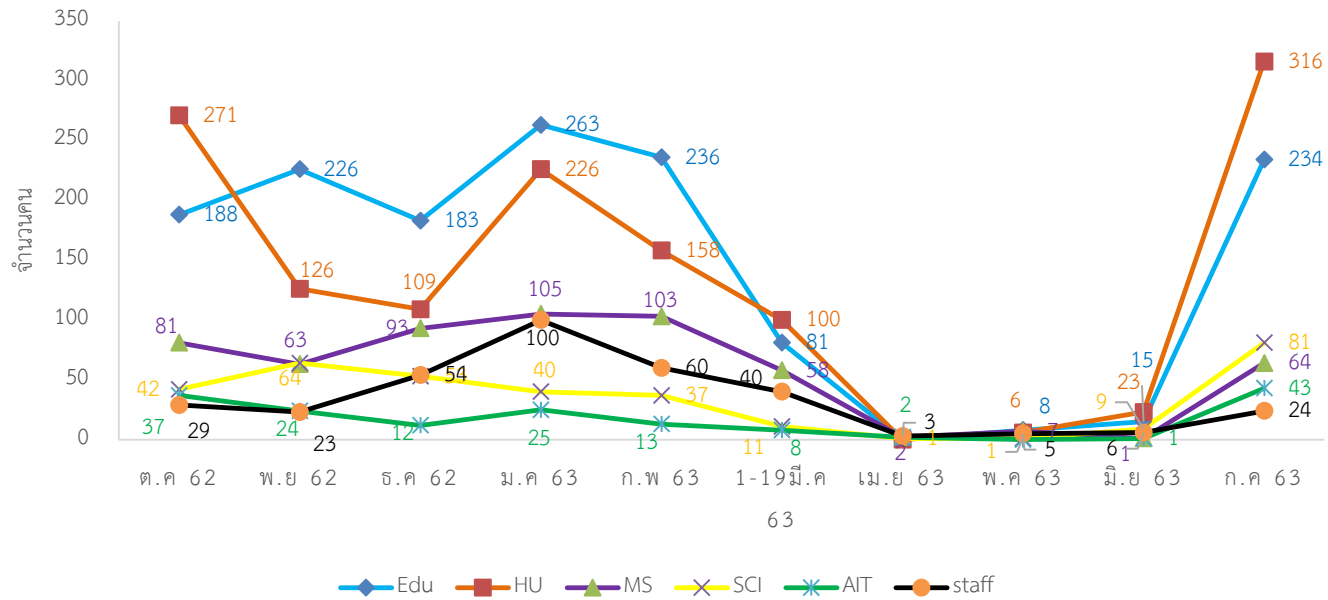

สถิติการยืมหนังสือแต่ละคณะของศูนย์วิทยบริการ ประจำปี 2562 - 2563

เดือน \ คณะ	ครุศาสตร์		มนุษยศาสตร์และ สังคมศาสตร์		วิทยาการจัดการ		วิทยาศาสตร์และ เทคโนโลยี		เทคโนโลยีการเกษตร และเทคโนโลยี อุตสาหกรรม		สำนัก/ศูนย์/สถาบัน		รวม	
	(คน)	(รายการ)	(คน)	(รายการ)	(คน)	(รายการ)	(คน)	(รายการ)	(คน)	(รายการ)	(คน)	(รายการ)	(คน)	(รายการ)
ตุลาคม 62	188	362	271	376	81	110	42	67	37	49	29	68	648	1,032
พฤศจิกายน 62	226	424	126	201	63	91	64	104	24	32	23	36	525	888
ธันวาคม 62	183	308	109	172	93	130	53	73	12	14	54	103	504	800
มกราคม 63	263	402	226	333	105	173	40	68	25	54	100	100	729	1130
กุมภาพันธ์ 63	236	381	158	237	103	134	37	58	13	16	60	95	607	921
มีนาคม 63	81	109	100	178	58	86	11	21	8	25	40	58	298	477
เมษายน 63	0	0	0	0	2	5	1	1	2	6	3	4	8	16
พฤษภาคม 63	8	20	6	14	7	21	1	4	0	0	5	10	27	69
มิถุนายน 63	15	29	23	48	1	2	9	18	1	2	6	11	55	110
กรกฎาคม 63	234	421	316	517	64	87	81	154	43	71	240	69	762	1319
สิงหาคม 63														
กันยายน 63														
รวม	1,434	2,456	1,335	2,076	577	839	339	568	165	269	560	554	4,163	6,762

สถิติการยืมหนังสือแต่ละคณะของศูนย์วิทยบริการ ประจำปี 2562 - 2563