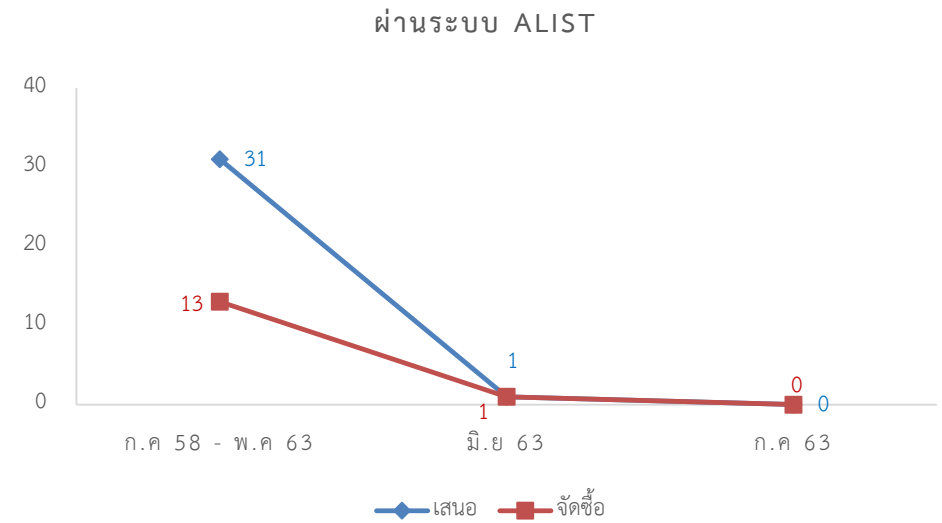

สถิติการจัดหาทรัพยากรสารสนเทศ(หนังสือ) ทางออนไลน์

บริการ เดือน	การจัดหาทรัพยากรสารสนเทศ(หนังสือ) ทางออนไลน์	
	ผ่านระบบ ALIST (เรื่อง)	ผ่าน Google Form (เรื่อง)
พ.ค. 63	31/13	97/70
มิ.ย. 63	1/1	1/0
ก.ค. 63	0/0	2/0
ส.ค. 63		
รวม	32/14	100/70