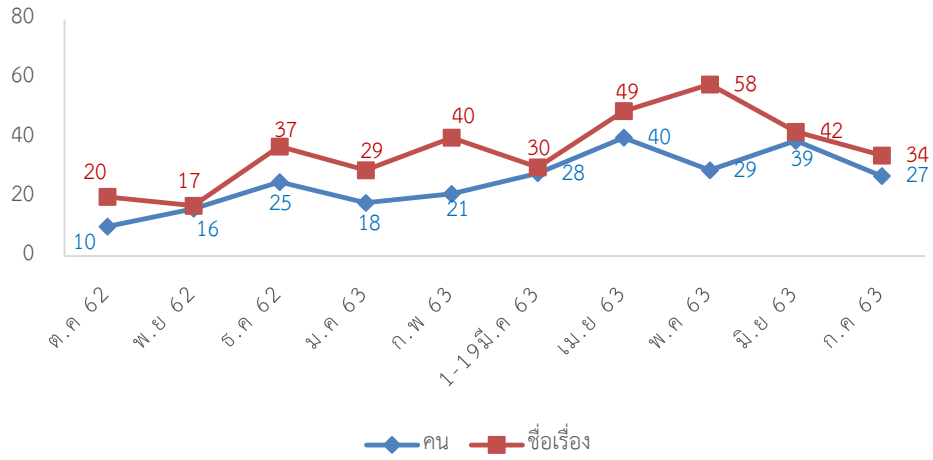

สถิติการยืม LOVE LIBRARY