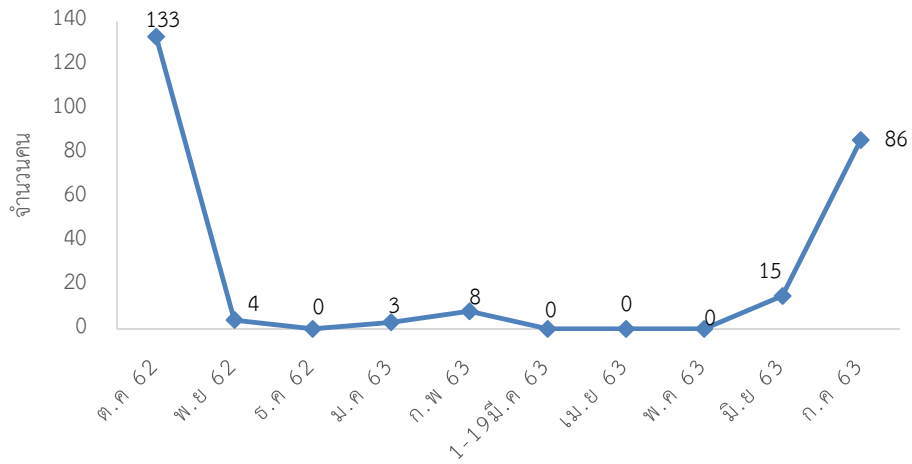

บุคคลภายนอก