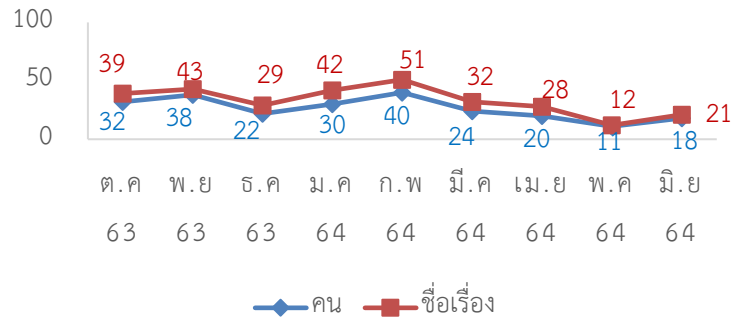

สถิติการยืม I LOVE LIBRARY