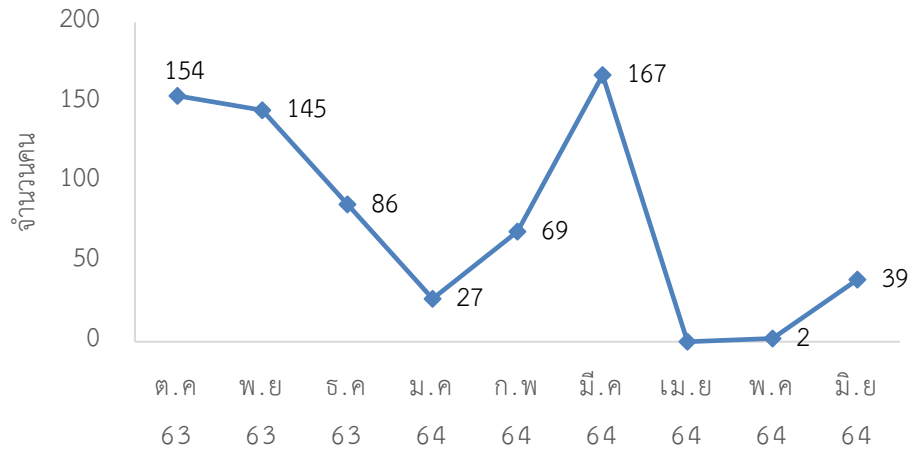

บุคคลภายนอก