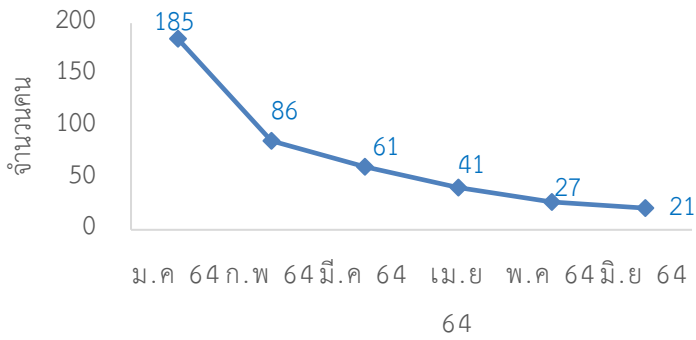

สถิติการอ่าน GALE EBOOKS