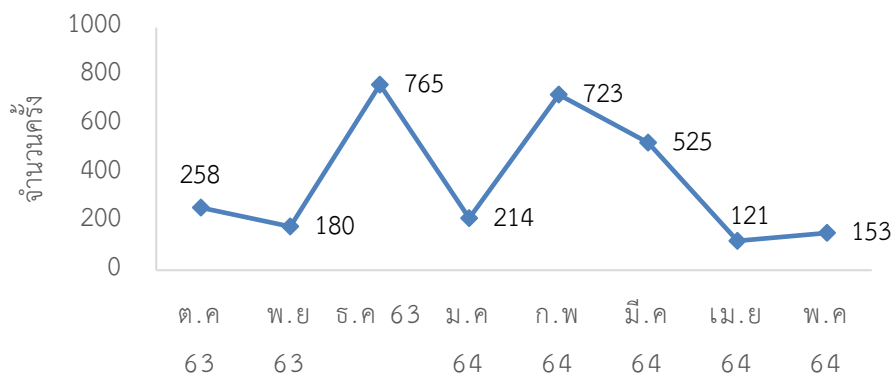

SPRINGERLINK

สถิติเข้าใช้งาน

CASC

สถิติเข้าใช้งาน

SCIENCEDIRECT

สถิติการยืมหนังสือแต่ละคณะของศูนย์วิทยบริการ ปีงบประมาณ 2564

เดือน \ คณะ	ครุศาสตร์		มนุษยศาสตร์และ สังคมศาสตร์		วิทยาการจัดการ		วิทยาศาสตร์และ เทคโนโลยี		เทคโนโลยีการเกษตร และเทคโนโลยี อุตสาหกรรม		สำนัก/ศูนย์/สถาบัน		รวม	
	(คน)	(รายการ)	(คน)	(รายการ)	(คน)	(รายการ)	(คน)	(รายการ)	(คน)	(รายการ)	(คน)	(รายการ)	(คน)	(รายการ)
ตุลาคม 63	269	464	270	456	72	108	115	183	34	57	41	71	801	1,339
พฤศจิกายน 63	158	279	107	212	46	63	75	140	25	45	23	45	434	784
ธันวาคม 63	191	334	150	325	38	79	105	195	18	24	48	21	1,005	523
มกราคม 64	82	195	41	130	19	54	42	80	7	13	31	79	222	551
กุมภาพันธ์ 64	239	538	132	274	35	91	23	52	17	46	44	118	490	1,119
มีนาคม 64	183	412	120	243	36	73	35	75	20	28	54	122	448	953
เมษายน 64	16	34	21	73	2	6	4	8	2	2	23	60	68	183
พฤษภาคม 64	2	21	5	15	3	14	1	2	0	0	7	46	18	98
มิถุนายน 64	15	104	23	124	2	16	6	32	3	18	22	89	71	381
กรกฎาคม 64														
สิงหาคม 64														
กันยายน 64														
รวม	1,155	2,381	869	1,852	253	504	406	767	126	233	293	651	3,557	5,931

สถิติการยืมหนังสือแต่ละคณะของศูนย์วิทยบริการ ปีงบประมาณ 2564

สถิติผู้เข้าใช้บริการ (ย่านมัทรี)

เดือน	กระบวนงาน	ผู้เข้าใช้บริการ	การยืมหนังสือ	
			(คน)	(เล่ม)
	ตุลาคม 63	806	127	172
	พฤศจิกายน 63	739	85	150
	ธันวาคม 63	611	86	113
	มกราคม 64	99	6	16
	กุมภาพันธ์ 64	665	25	48
	มีนาคม 64	905	35	85
	เมษายน 64	95	6	11
	พฤษภาคม 64	0	0	0
	มิถุนายน 64	15	4	13
	กรกฎาคม 64			
	สิงหาคม 64			
	กันยายน 64			
	รวม	3,935	374	608