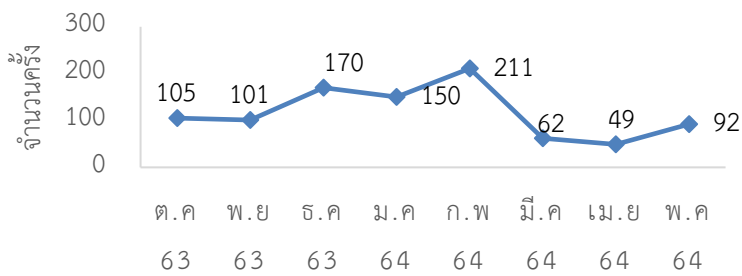

สถิติการอ่าน GALE EBOOKS

สถิติเข้าใช้งาน ACM,EM92

สถิติเข้าใช้งาน WOS,ACS

สถิติเข้าใช้งาน

PROQUEST

สถิติเข้าใช้งาน

ACADEMIC

สถิติเข้าใช้งาน

SPRINGERLINK

สถิติเข้าใช้งาน

CASC

สถิติเข้าใช้งาน

SCIENCEDIRECT

สถิติการยืมหนังสือแต่ละคณะของศูนย์วิทยบริการ ปีงบประมาณ 2564

เดือน \ คณะ	ครุศาสตร์		มนุษยศาสตร์และ สังคมศาสตร์		วิทยาการจัดการ		วิทยาศาสตร์และ เทคโนโลยี		เทคโนโลยีการเกษตร และเทคโนโลยี อุตสาหกรรม		สำนัก/ศูนย์/สถาบัน		รวม	
	(คน)	(รายการ)	(คน)	(รายการ)	(คน)	(รายการ)	(คน)	(รายการ)	(คน)	(รายการ)	(คน)	(รายการ)	(คน)	(รายการ)
ตุลาคม 63	269	464	270	456	72	108	115	183	34	57	41	71	801	1,339
พฤศจิกายน 63	158	279	107	212	46	63	75	140	25	45	23	45	434	784
ธันวาคม 63	191	334	150	325	38	79	105	195	18	24	48	21	1,005	523
มกราคม 64	82	195	41	130	19	54	42	80	7	13	31	79	222	551
กุมภาพันธ์ 64	239	538	132	274	35	91	23	52	17	46	44	118	490	1,119
มีนาคม 64	183	412	120	243	36	73	35	75	20	28	54	122	448	953
เมษายน 64	16	34	21	73	2	6	4	8	2	2	23	60	68	183
พฤษภาคม 64	2	21	5	15	3	14	1	2	0	0	7	46	18	98
มิถุนายน 64	15	104	23	124	2	16	6	32	3	18	22	89	71	381
กรกฎาคม 64														
สิงหาคม 64														
กันยายน 64														
รวม	1,155	2,381	869	1,852	253	504	406	767	126	233	293	651	3,557	5,931