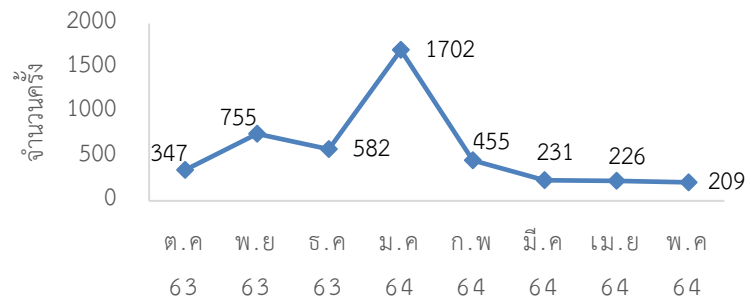

สถิติการอ่าน GALE EBOOKS

สถิติเข้าใช้งาน ACM,EM92

สถิติเข้าใช้งาน WOS,ACS

สถิติเข้าใช้งาน

PROQUEST

สถิติเข้าใช้งาน

ACADEMIC

สถิติเข้าใช้งาน

SPRINGERLINK

สถิติเข้าใช้งาน

CASC

สถิติเข้าใช้งาน

SCIENCEDIRECT

สถิติการยืมหนังสือแต่ละคณะของศูนย์วิทยบริการ ปีงบประมาณ 2564

เดือน \ คณะ	ครุศาสตร์		มนุษยศาสตร์และ สังคมศาสตร์		วิทยาการจัดการ		วิทยาศาสตร์และ เทคโนโลยี		เทคโนโลยีการเกษตร และเทคโนโลยี อุตสาหกรรม		สำนัก/ศูนย์/สถาบัน		รวม	
	(คน)	(รายการ)	(คน)	(รายการ)	(คน)	(รายการ)	(คน)	(รายการ)	(คน)	(รายการ)	(คน)	(รายการ)	(คน)	(รายการ)
ตุลาคม 63	269	464	270	456	72	108	115	183	34	57	41	71	801	1,339
พฤศจิกายน 63	158	279	107	212	46	63	75	140	25	45	23	45	434	784
ธันวาคม 63	191	334	150	325	38	79	105	195	18	24	48	21	1,005	523
มกราคม 64	82	195	41	130	19	54	42	80	7	13	31	79	222	551
กุมภาพันธ์ 64	239	538	132	274	35	91	23	52	17	46	44	118	490	1,119
มีนาคม 64	183	412	120	243	36	73	35	75	20	28	54	122	448	953
เมษายน 64	16	34	21	73	2	6	4	8	2	2	23	60	68	183
พฤษภาคม 64	2	21	5	15	3	14	1	2	0	0	7	46	18	98
มิถุนายน 64	15	104	23	124	2	16	6	32	3	18	22	89	71	381
กรกฎาคม 64														
สิงหาคม 64														
กันยายน 64														
รวม	1,155	2,381	869	1,852	253	504	406	767	126	233	293	651	3,557	5,931