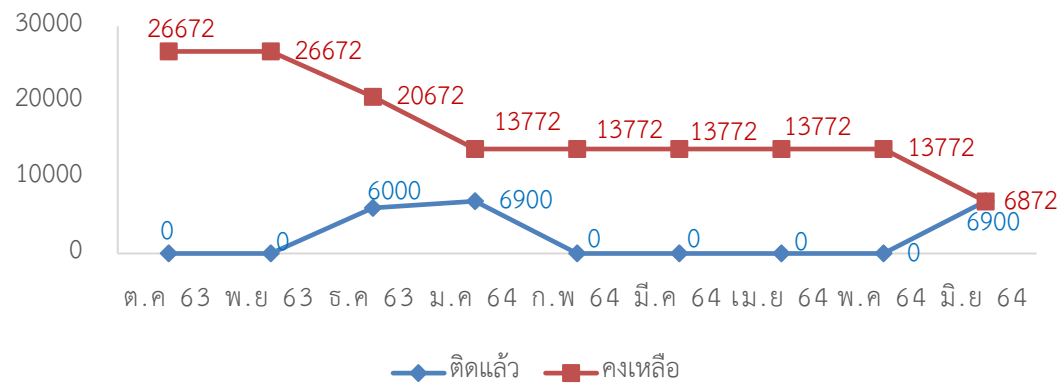

รายงานการติด Tag RFID
จำนวนหนังสือทั้งหมด 89,514 เล่ม

การดำเนินการ เดือน	ติดแล้ว (เล่ม)	คงเหลือ (เล่ม)
ต.ค. 63	0	26,672
พ.ย 63	0	26,672
ธ.ค. 63	6,000	20,672
ม.ค. 64	6,900	13,772
ก.พ. 64	0	13,772
มี.ค. 64	0	13,772
เม.ย 64	0	13,772
พ.ค. 64	0	13,772
มี.ย. 64	6,900	6,872
รวม	19,800	6,872

การติด TAG RFID