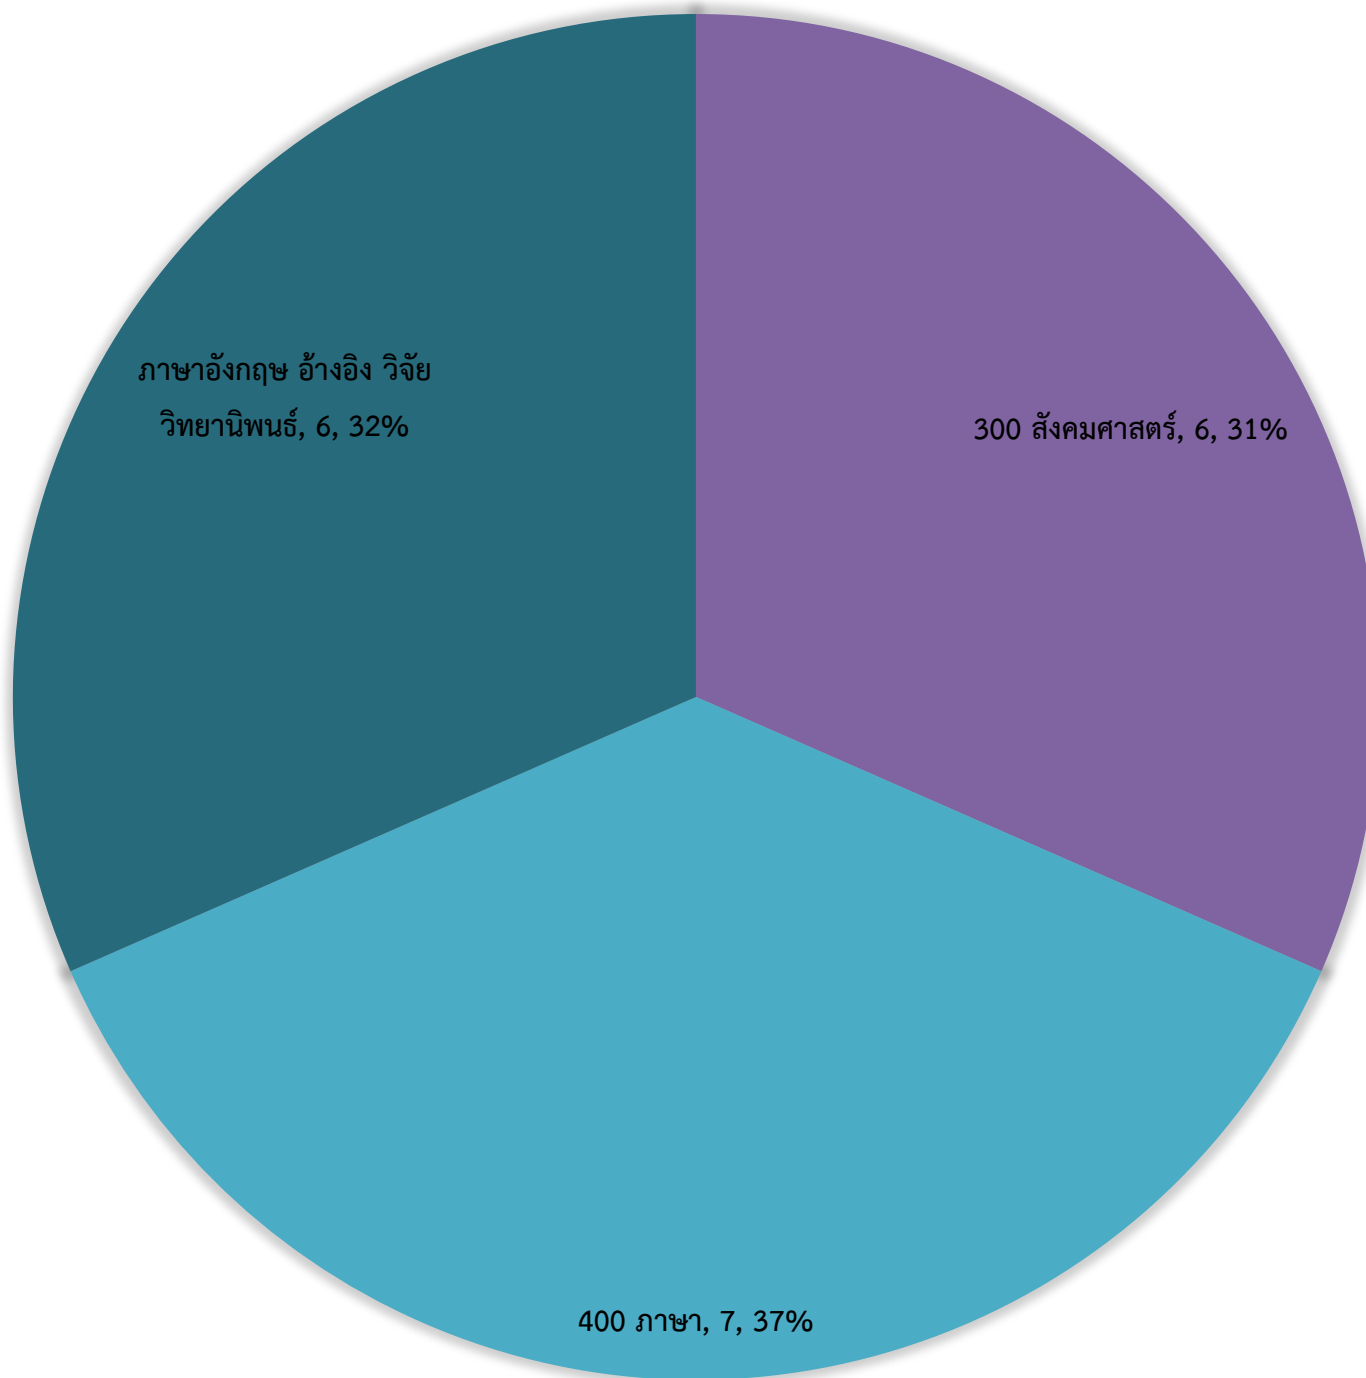

จำนวนผู้ใช้คลังวารสารอิเล็กทรอนิกส์ ตั้งแต่วันที่ 1 - 30 มิถุนายน 2564

ลำดับที่	รายชื่อหน่วยงานของวารสารอิเล็กทรอนิกส์	จำนวนผู้ใช้ (ครั้ง)	ลำดับที่	รายชื่อหน่วยงานของวารสารอิเล็กทรอนิกส์	จำนวนผู้ใช้ (ครั้ง)
1	มหาวิทยาลัยการกีฬาแห่งชาติ	150	26	มหาวิทยาลัยเทคโนโลยีพระจอมเกล้าพระนครเหนือ	19
2	มหาวิทยาลัยราชภัฏนครสวรรค์	134	27	สำนักหอสมุดแห่งชาติ	18
3	มหาวิทยาลัยทักษิณ	128	28	มหาวิทยาลัยราชภัฏบุรีรัมย์	17
4	มหาวิทยาลัยขอนแก่น	88	29	สำนักงานป้องกันควบคุมโรค	17
5	มหาวิทยาลัยสงขลานครินทร์	82	30	มหาวิทยาลัยพะเยา	17
6	สำนักงานคณะกรรมการป้องกันและปราบปรามการทุจริตฯ	58	31	กรมคุมประพฤติ	16
7	มหาวิทยาลัยบูรพา	55	32	มหาวิทยาลัยหาดใหญ่	16
8	มหาวิทยาลัยเชียงใหม่	52	33	มหาวิทยาลัยราชภัฏธนบุรี	15
9	มหาวิทยาลัยราชภัฏวไลยอลงกรณ์	52	34	กระทรวงสาธารณสุข	15
10	มหาวิทยาลัยเกษตรศาสตร์	47	35	สมาคมนักวิจัยแห่งประเทศไทย	15
11	มหาวิทยาลัยศรีนครินทรวิโรฒ	46	36	มหาวิทยาลัยศิลปากร	13
12	มหาวิทยาลัยราชภัฏหมู่บ้านจอมบึง	43	37	มหาวิทยาลัยศรีปทุม	13
13	มหาวิทยาลัยนเรศวร	42	38	มหาวิทยาลัยคริสเตียน	11
14	จุฬาลงกรณ์มหาวิทยาลัย	36	39	สำนักงานนโยบายและแผนทรัพยากรธรรมชาติและสิ่งแวดล้อม	11
15	มหาวิทยาลัยภาคตะวันออกเฉียงเหนือ	35	40	มหาวิทยาลัยราชภัฏยะลา	10
16	มหาวิทยาลัยเทคโนโลยีพระจอมเกล้าธนบุรี	31	41	วารสารสถาบันวิจัยและพัฒนา (ในเครือ ม.ราชภัฏ)	9
17	มหาวิทยาลัยเทคโนโลยีราชมงคลอีสาน	31	42	สถาบันเทคโนโลยีพระจอมเกล้าเจ้าคุณทหารลาดกระบัง	9
18	มหาวิทยาลัยเทคโนโลยีมหานคร	30	43	มหาวิทยาลัยมหาสารคาม	9
19	มหาวิทยาลัยราชภัฏบ้านสมเด็จเจ้าพระยา	29	44	สำนักงานการวิจัยแห่งชาติ	8
20	มหาวิทยาลัยราชภัฏนครปฐม	29	45	วิทยาลัยเซาธ์อีสท์บางกอก	8
21	มหาวิทยาลัยธรรมศาสตร์	25	46	มหาวิทยาลัยราชภัฏอุบลราชธานี	8
22	มหาวิทยาลัยราชภัฏเชียงราย	22	47	มหาวิทยาลัยราชภัฏกำแพงเพชร	7
23	สำนักงานกิจการยุติธรรม	22	48	มหาวิทยาลัยราชภัฏเชียงใหม่	7
24	มหาวิทยาลัยราชภัฏอุดรธานี	19	59	สำนักงานผู้ตรวจการแผ่นดิน	6
25	กระทรวงเกษตรและสหกรณ์	19	50	มหาวิทยาลัยเกษมบัณฑิต	6