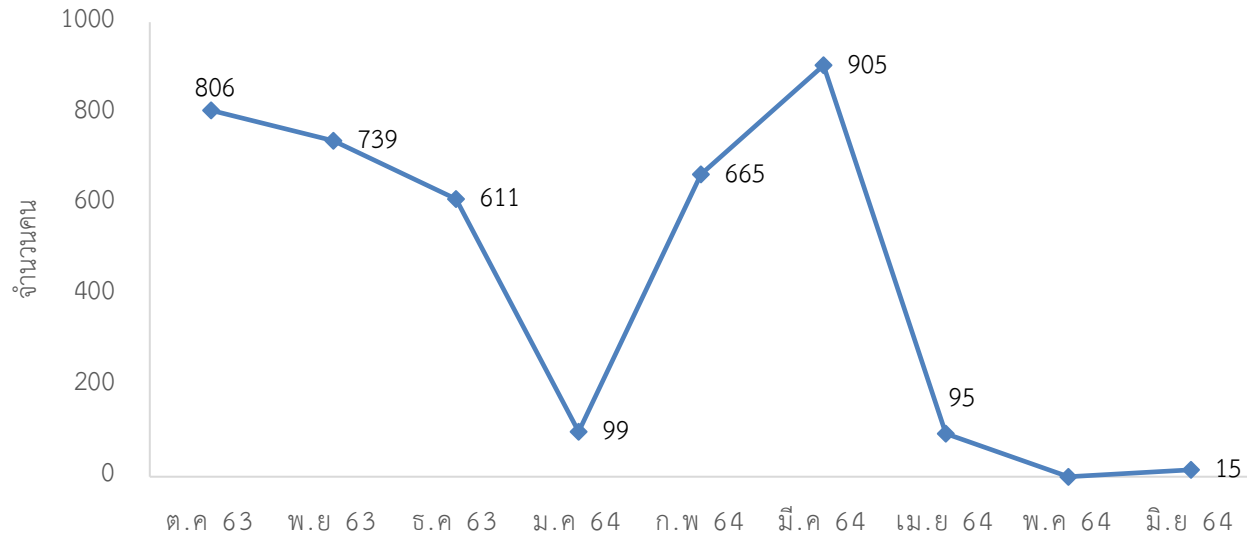

ผู้เข้าใช้บริการ (ย่านมัทรี)