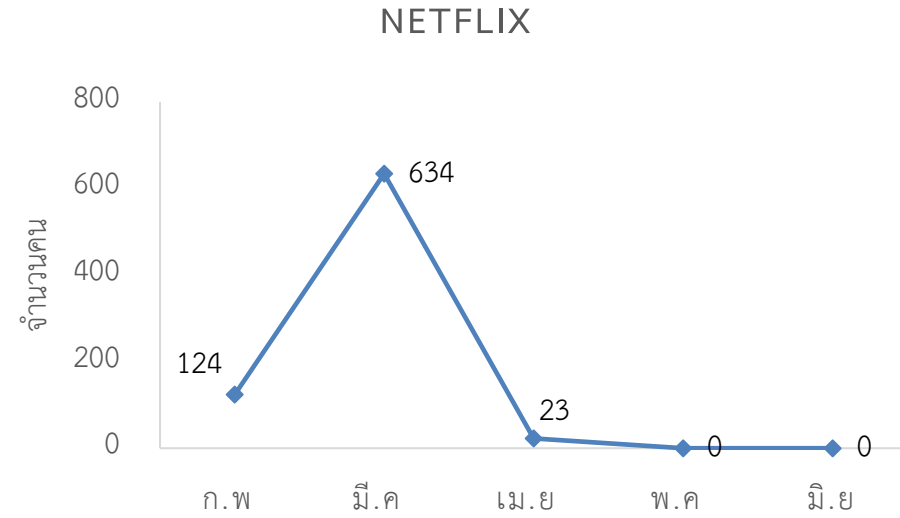

สถิติการเข้าชม Netflix

เดือน \ จำนวน	การเข้าชม (คน)
ก.พ. 64	124
มี.ค 64	634
เม.ย 64	23
พ.ค 64	0
มี.ย 64	0
ก.ค 64	
ส.ค 64	
ก.ย 64	
รวม	781