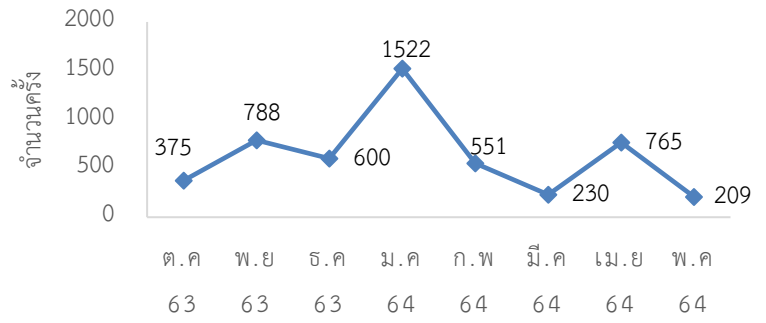

สถิติการอ่าน GALE EBOOKS

สถิติเข้าใช้งาน ACM,EM92

สถิติเข้าใช้งาน WOS,ACS

สถิติเข้าใช้งาน

PROQUEST

สถิติเข้าใช้งาน

ACADEMIC

สถิติเข้าใช้งาน

SPRINGERLINK

สถิติเข้าใช้งาน

CASC

สถิติเข้าใช้งาน

SCIENCEDIRECT

สถิติการยืมหนังสือแต่ละคณะของศูนย์วิทยบริการ ปีงบประมาณ 2564

เดือน \ คณะ	ครุศาสตร์		มนุษยศาสตร์และ สังคมศาสตร์		วิทยาการจัดการ		วิทยาศาสตร์และ เทคโนโลยี		เทคโนโลยีการเกษตร และเทคโนโลยี อุตสาหกรรม		สำนัก/ศูนย์/สถาบัน		รวม	
	(คน)	(รายการ)	(คน)	(รายการ)	(คน)	(รายการ)	(คน)	(รายการ)	(คน)	(รายการ)	(คน)	(รายการ)	(คน)	(รายการ)
ตุลาคม 63	269	464	270	456	72	108	115	183	34	57	41	71	801	1,339
พฤศจิกายน 63	158	279	107	212	46	63	75	140	25	45	23	45	434	784
ธันวาคม 63	191	334	150	325	38	79	105	195	18	24	48	21	1,005	523
มกราคม 64	82	195	41	130	19	54	42	80	7	13	31	79	222	551
กุมภาพันธ์ 64	239	538	132	274	35	91	23	52	17	46	44	118	490	1,119
มีนาคม 64	183	412	120	243	36	73	35	75	20	28	54	122	448	953
เมษายน 64	16	34	21	73	2	6	4	8	2	2	23	60	68	183
พฤษภาคม 64	2	21	5	15	3	14	1	2	0	0	7	46	18	98
มิถุนายน 64	15	104	23	124	2	16	6	32	3	18	22	89	71	381
กรกฎาคม 64														
สิงหาคม 64														
กันยายน 64														
รวม	1,155	2,381	869	1,852	253	504	406	767	126	233	293	651	3,557	5,931