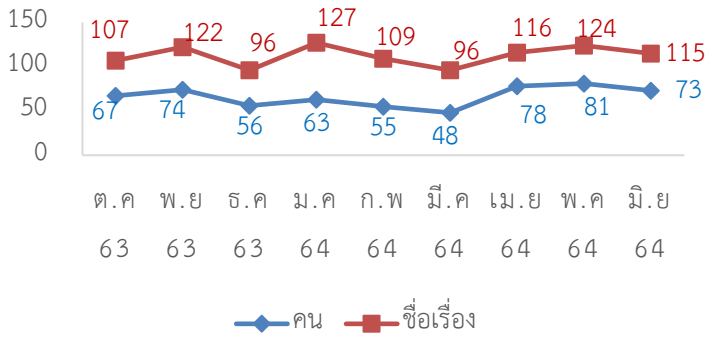

สถิติการยืมE-BOOK