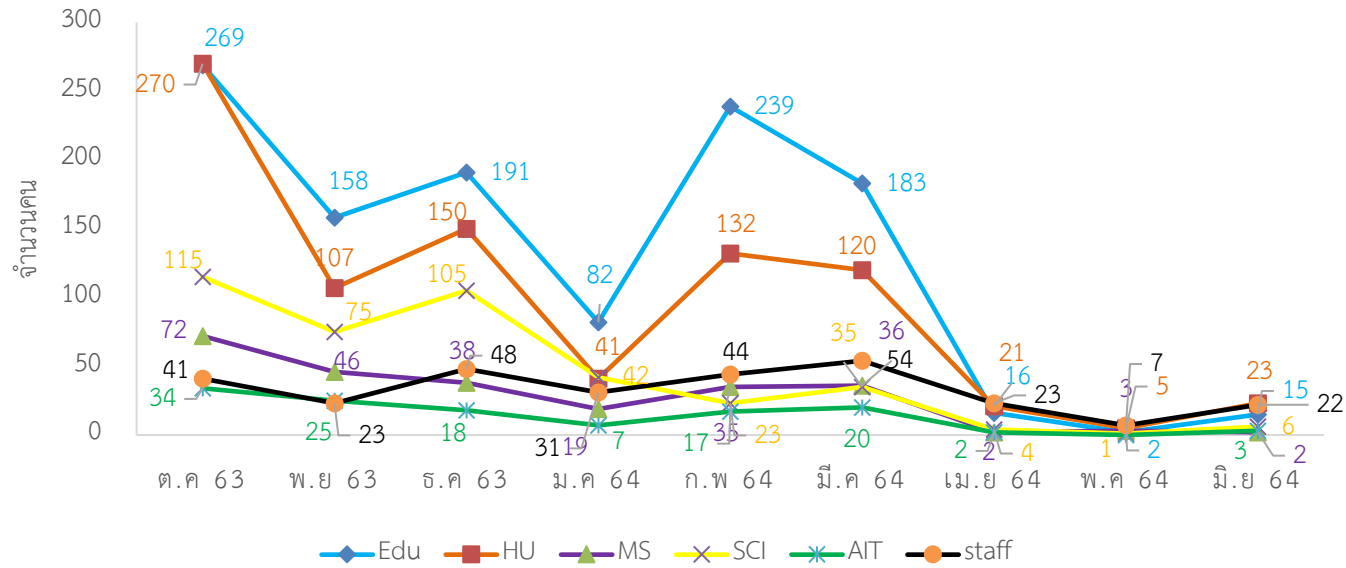

สถิติการยืมหนังสือแต่ละคณะของศูนย์วิทยบริการ ปีงบประมาณ 2564

เดือน \ คณะ	ครุศาสตร์		มนุษยศาสตร์และ สังคมศาสตร์		วิทยาการจัดการ		วิทยาศาสตร์และ เทคโนโลยี		เทคโนโลยีการเกษตร และเทคโนโลยี อุตสาหกรรม		สำนัก/ศูนย์/สถาบัน		รวม	
	(คน)	(รายการ)	(คน)	(รายการ)	(คน)	(รายการ)	(คน)	(รายการ)	(คน)	(รายการ)	(คน)	(รายการ)	(คน)	(รายการ)
ตุลาคม 63	269	464	270	456	72	108	115	183	34	57	41	71	801	1,339
พฤศจิกายน 63	158	279	107	212	46	63	75	140	25	45	23	45	434	784
ธันวาคม 63	191	334	150	325	38	79	105	195	18	24	48	21	1,005	523
มกราคม 64	82	195	41	130	19	54	42	80	7	13	31	79	222	551
กุมภาพันธ์ 64	239	538	132	274	35	91	23	52	17	46	44	118	490	1,119
มีนาคม 64	183	412	120	243	36	73	35	75	20	28	54	122	448	953
เมษายน 64	16	34	21	73	2	6	4	8	2	2	23	60	68	183
พฤษภาคม 64	2	21	5	15	3	14	1	2	0	0	7	46	18	98
มิถุนายน 64	15	104	23	124	2	16	6	32	3	18	22	89	71	381
กรกฎาคม 64														
สิงหาคม 64														
กันยายน 64														
รวม	1,155	2,381	869	1,852	253	504	406	767	126	233	293	651	3,557	5,931

สถิติการยืมหนังสือแต่ละคณะของศูนย์วิทยบริการ ปีงบประมาณ 2564