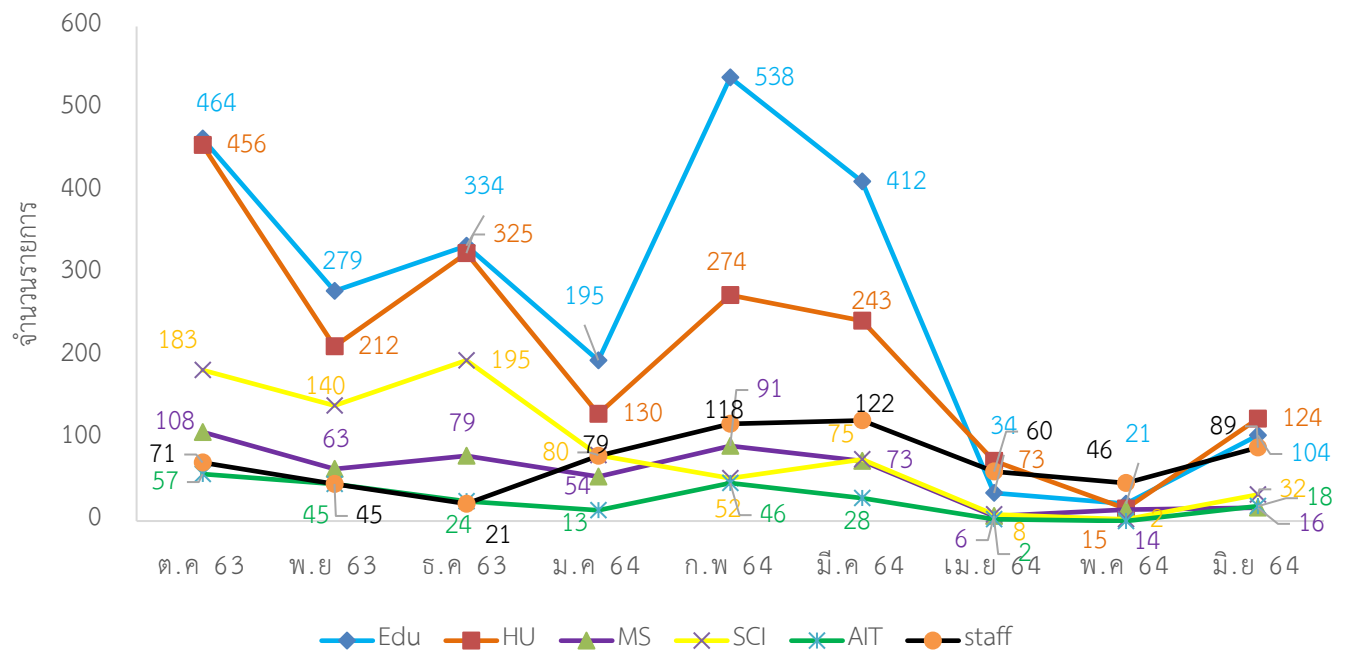

SPRINGERLINK

สถิติเข้าใช้งาน

CASC

สถิติเข้าใช้งาน

SCIENCEDIRECT

สถิติการยืมหนังสือแต่ละคณะของศูนย์วิทยบริการ ปีงบประมาณ 2564

เดือน \ คณะ	ครุศาสตร์		มนุษยศาสตร์และ สังคมศาสตร์		วิทยาการจัดการ		วิทยาศาสตร์และ เทคโนโลยี		เทคโนโลยีการเกษตร และเทคโนโลยี อุตสาหกรรม		สำนัก/ศูนย์/สถาบัน		รวม	
	(คน)	(รายการ)	(คน)	(รายการ)	(คน)	(รายการ)	(คน)	(รายการ)	(คน)	(รายการ)	(คน)	(รายการ)	(คน)	(รายการ)
ตุลาคม 63	269	464	270	456	72	108	115	183	34	57	41	71	801	1,339
พฤศจิกายน 63	158	279	107	212	46	63	75	140	25	45	23	45	434	784
ธันวาคม 63	191	334	150	325	38	79	105	195	18	24	48	21	1,005	523
มกราคม 64	82	195	41	130	19	54	42	80	7	13	31	79	222	551
กุมภาพันธ์ 64	239	538	132	274	35	91	23	52	17	46	44	118	490	1,119
มีนาคม 64	183	412	120	243	36	73	35	75	20	28	54	122	448	953
เมษายน 64	16	34	21	73	2	6	4	8	2	2	23	60	68	183
พฤษภาคม 64	2	21	5	15	3	14	1	2	0	0	7	46	18	98
มิถุนายน 64	15	104	23	124	2	16	6	32	3	18	22	89	71	381
กรกฎาคม 64														
สิงหาคม 64														
กันยายน 64														
รวม	1,155	2,381	869	1,852	253	504	406	767	126	233	293	651	3,557	5,931

สถิติการยืมหนังสือแต่ละคณะของศูนย์วิทยบริการ ปีงบประมาณ 2564

สถิติผู้เข้าใช้บริการ (ย่านมัทรี)

เดือน	กระบวนงาน	ผู้เข้าใช้บริการ	การยืมหนังสือ	
			(คน)	(เล่ม)
	ตุลาคม 63	806	127	172
	พฤศจิกายน 63	739	85	150
	ธันวาคม 63	611	86	113
	มกราคม 64	99	6	16
	กุมภาพันธ์ 64	665	25	48
	มีนาคม 64	905	35	85
	เมษายน 64	95	6	11
	พฤษภาคม 64	0	0	0
	มิถุนายน 64	15	4	13
	กรกฎาคม 64			
	สิงหาคม 64			
	กันยายน 64			
	รวม	3,935	374	608