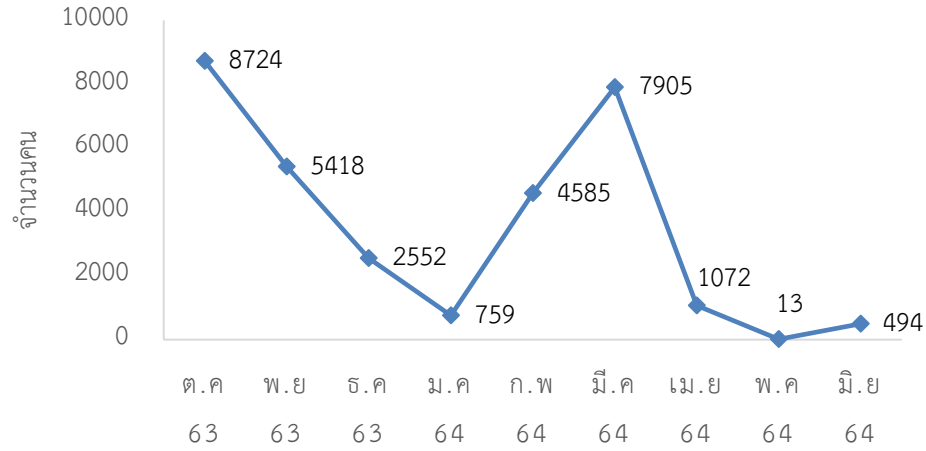

สมาชิกศูนย์วิทยบริการ