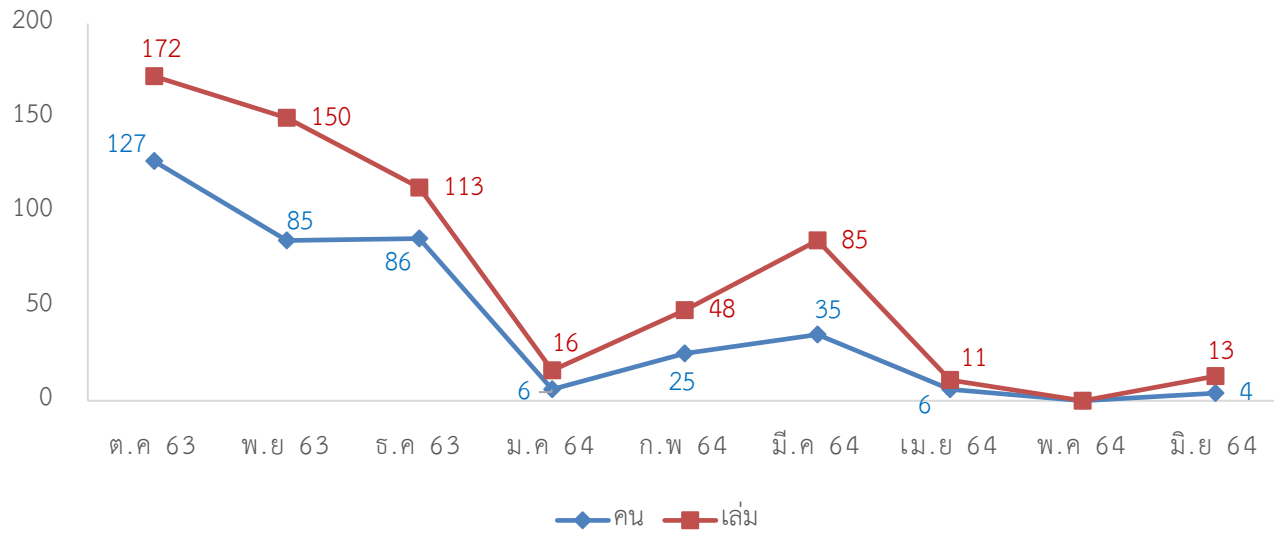

สถิติการยืมหนังสือ (ย่านมัทรี)