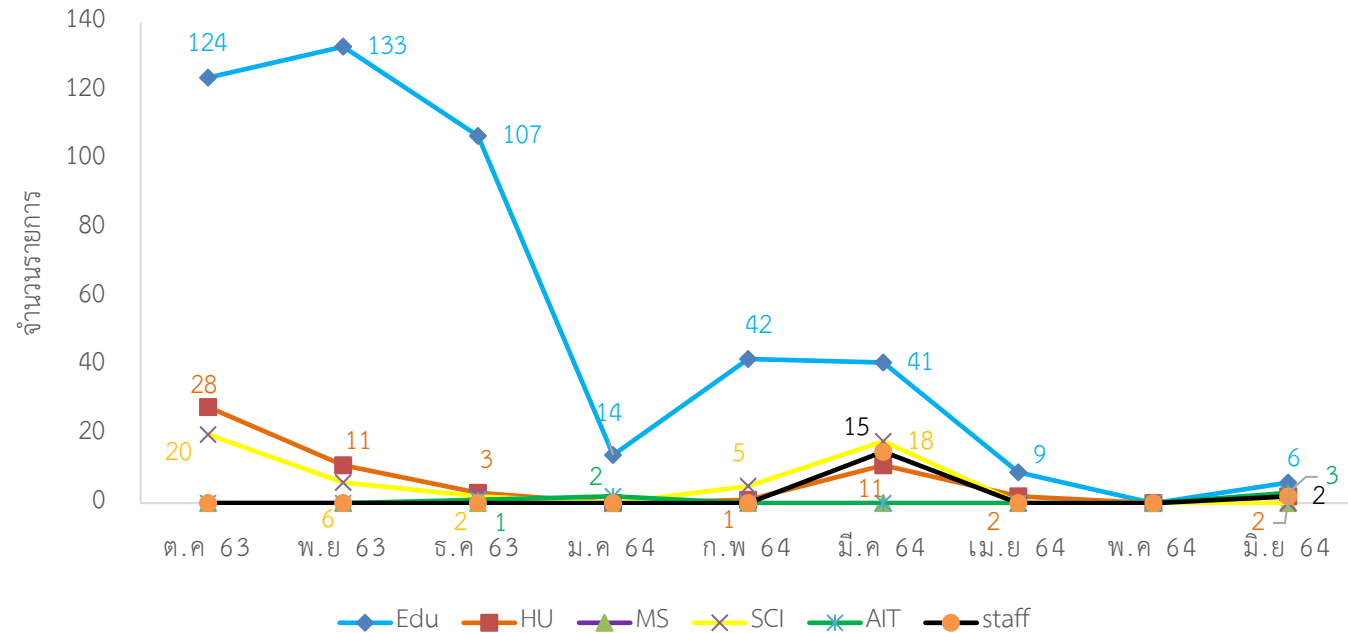

สถิติการยืมหนังสือแต่ละคณะของศูนย์วิทยบริการ (ย่านมัทรี)

สถิติการใช้ทรัพยากรสารสนเทศ (In-house use) เดือนมิถุนายน 2564

หมวด	ชื่อหมวด	จำนวนการใช้/ครั้ง
000	วิทยาการคอมพิวเตอร์ สารสนเทศ และงานทั่วไป	0
100	ปรัชญาและจิตวิทยา	0
200	ศาสนา	0
300	สังคมศาสตร์	6
400	ภาษา	7
500	วิทยาศาสตร์	0
600	เทคโนโลยี	0
700	ศิลปะและนันทนาการ	0
800	วรรณกรรม	0
900	ประวัติศาสตร์และภูมิศาสตร์	0
ชั้น 6	ทั่วไปภาษาอังกฤษ	0
	อ้างอิงไทย	6
	อ้างอิงอังกฤษ	0
	วิจัยไทย	0
	วิจัยอังกฤษ	0
	วิทยานิพนธ์ไทย	0
	วิทยานิพนธ์อังกฤษ	0
	นิยายอังกฤษ	0
	เยาวชนอังกฤษ	0
ชั้น 1	เยาวชนไทย	0
	นิยายไทย	0
รวม		19