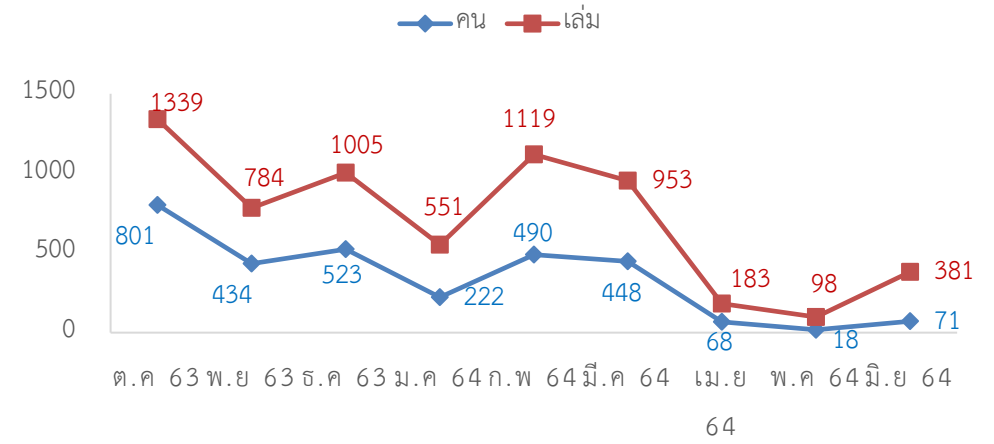

การยืมหนังสือผ่านเคาท์เตอร์