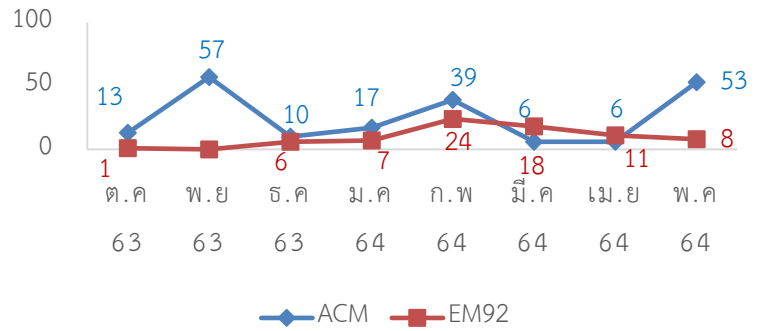

สถิติเข้าใช้งาน ACM,EM92