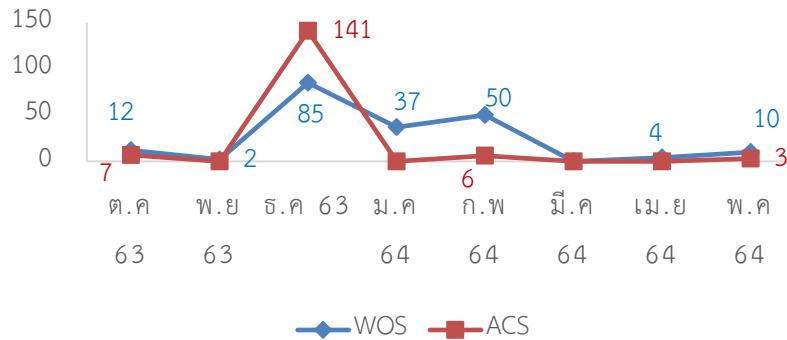

สถิติเข้าใช้งาน WOS,ACS