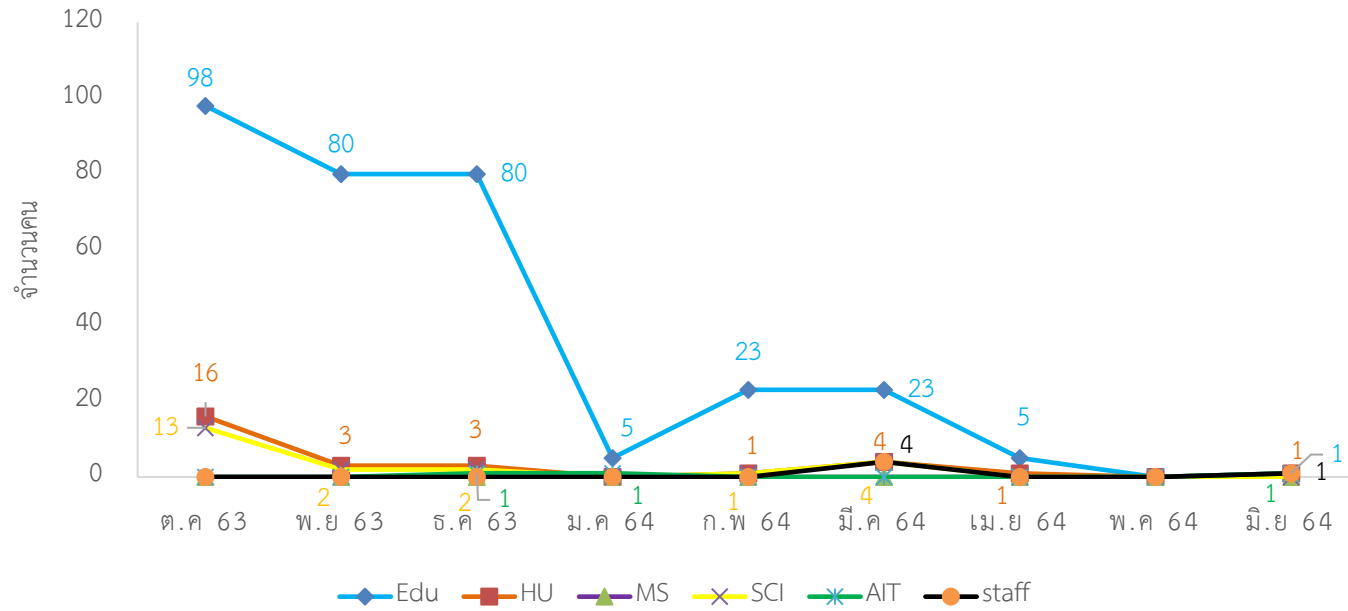

สถิติการยืมหนังสือแต่ละคณะของศูนย์วิทยบริการ (ย่านมัทรี)

สถิติการใช้ทรัพยากรสารสนเทศ (In-house use) เดือนมิถุนายน 2564

หมวด	ชื่อหมวด	จำนวนการใช้/ครั้ง
000	วิทยาการคอมพิวเตอร์ สารสนเทศ และงานทั่วไป	0
100	ปรัชญาและจิตวิทยา	0
200	ศาสนา	0
300	สังคมศาสตร์	6
400	ภาษา	7
500	วิทยาศาสตร์	0
600	เทคโนโลยี	0
700	ศิลปะและนันทนาการ	0
800	วรรณกรรม	0
900	ประวัติศาสตร์และภูมิศาสตร์	0
ชั้น 6	ทั่วไปภาษาอังกฤษ	0
	อ้างอิงไทย	6
	อ้างอิงอังกฤษ	0
	วิจัยไทย	0
	วิจัยอังกฤษ	0
	วิทยานิพนธ์ไทย	0
	วิทยานิพนธ์อังกฤษ	0
	นิยายอังกฤษ	0
	เยาวชนอังกฤษ	0
ชั้น 1	เยาวชนไทย	0
	นิยายไทย	0
รวม		19